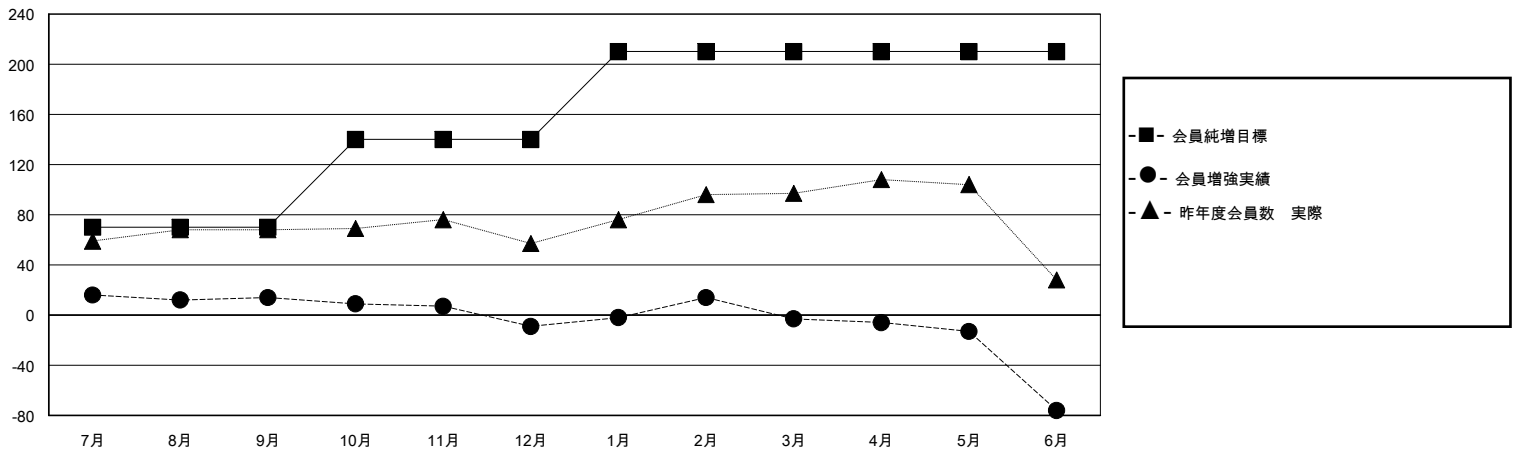

MONTHLY MEMBERSHIP PROGRESS REPORT

District 333 A

Results as of: 6/30/2024

GMT:

地域 JAPAN

GMT会則地域

クラブ				名			
結果: 2023-2024				結果: 2023-2024			
四半期	新クラブ目標	新クラブ	解散クラブ	四半期	会員純増目標	会員増強実績	退会者(転籍を含む)実際
7月/8月/9月	0	0	0	7月/8月/9月	70	56	41
10月/11月/12月	0	0	0	10月/11月/12月	70	38	61
1月/2月/3月	1	0	0	1月/2月/3月	70	52	46
4月/5月/6月	0	0	0	4月/5月/6月	0	29	101

新クラブ目標及び実績累計

会員目標及び実績累計

解散クラブ: 0	52 CLUBS OF 69 一名以上の新会員を登録	男女別 男性 2,196 (84.20%) 女性 412 (15.80%)
退会者 物故会員 23 クラブ解散 0 その他 225 合計 248	会員累計データを見るには、ここをクリック	世帯主/家族会員合計 401 国際会費半額の家族会員 222