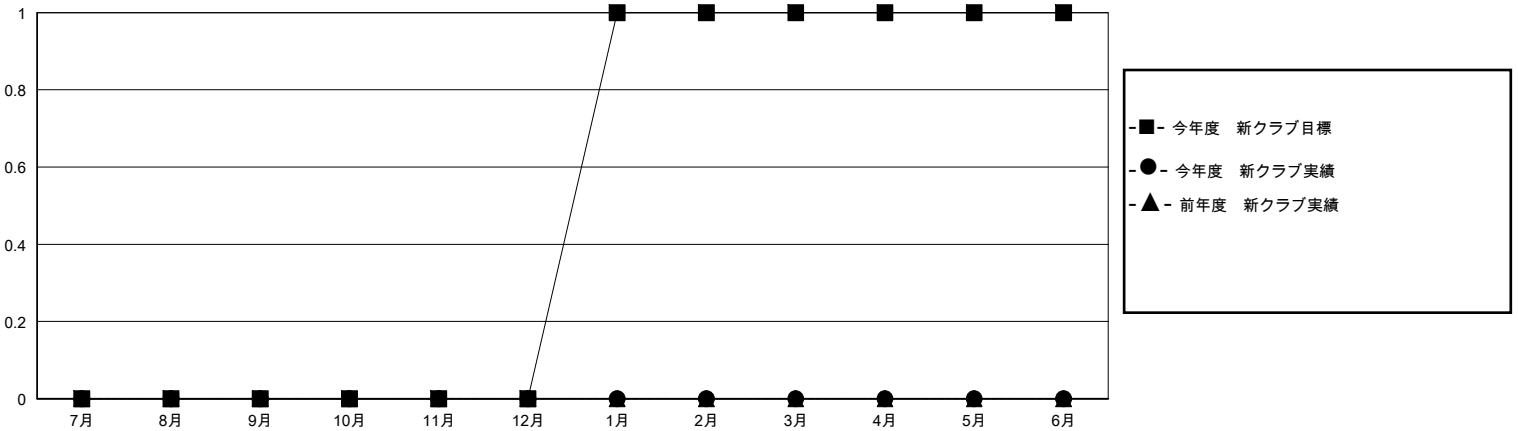

MONTHLY MEMBERSHIP PROGRESS REPORT

District 333 A

Results as of: 6/30/2024

GMT:

地域 JAPAN

GMT会則地域

クラブ				名			
結果: 2023-2024				結果: 2023-2024			
四半期	新クラブ目標	新クラブ	解散クラブ	四半期	会員純増目標	会員増強実績	退会者(転籍を含む)実際
7月/8月/9月	0	0	0	7月/8月/9月	70	56	41
10月/11月/12月	0	0	0	10月/11月/12月	70	38	61
1月/2月/3月	1	0	0	1月/2月/3月	70	52	46
4月/5月/6月	0	0	0	4月/5月/6月	0	29	101

新クラブ目標及び実績累計

会員目標及び実績累計

解散クラブ: 0	52 CLUBS OF 69 一名以上の新会員を登録	男女別 男性 2,196 (84.20%) 女性 412 (15.80%)
退会者 物故会員 23 クラブ解散 0 その他 225 合計 248	会員累計データを見るには、ここをクリック	世帯主/家族会員合計 401 国際会費半額の家族会員 222